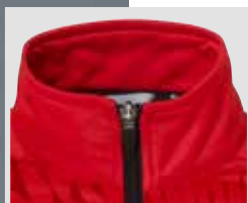

04

raglanowy krój

etykieta z miejscem na imię po wewnętrznej stronie kołnierza

elastyczne nadruki Kempa i K-label

wzór falisty z elementami trójkątnymi

zamki w kontrastowym kolorze

damski krój

technologia 2face Dry Tech

dwie kieszenie zapinane na zamek

elastyczny ściągacz w pasie

mankiety rękawów z napisem Kempa w kontrastowym kolorze

dwie kieszenie na zamek

sznurek w pasie

technologia 2face Dry Tech

elastyczny nadruk Kempa

damski krój

lekkie spodnie treningowe

zamek na dole nogawki

01