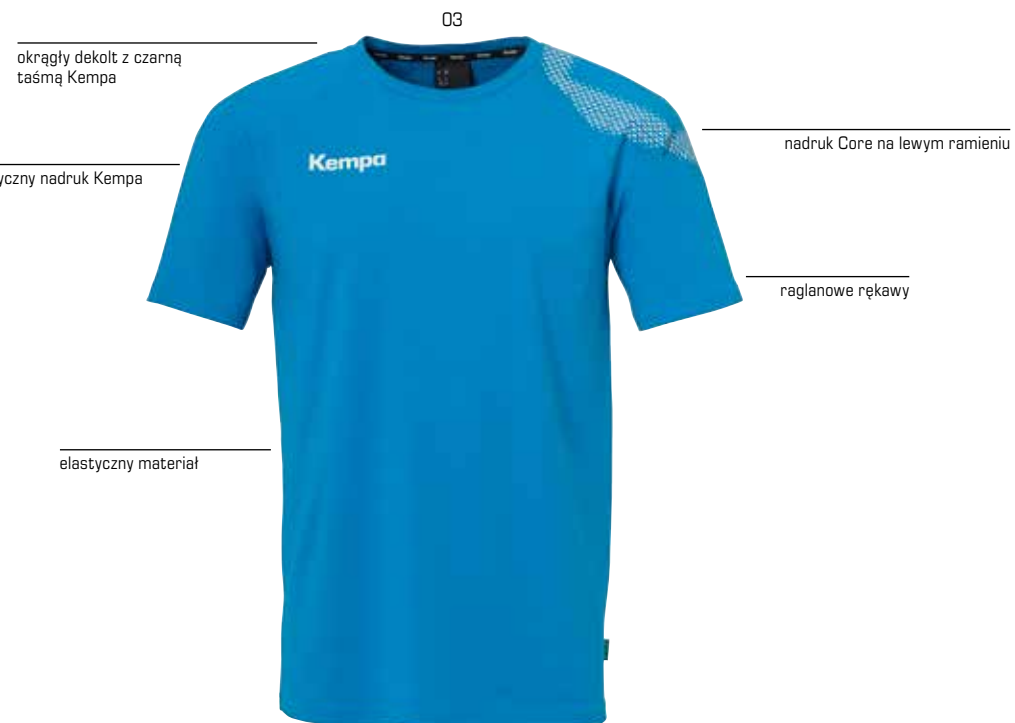

**BLUZA ZAPINANA Z KAPTUREM
CORE 26 WOMEN**

Art. Nr nr 2003664

**SPODNIE DRESOWE CORE 26
WOMEN**

Art. Nr nr 2003666

Andreas Wolff

tył

bok

01