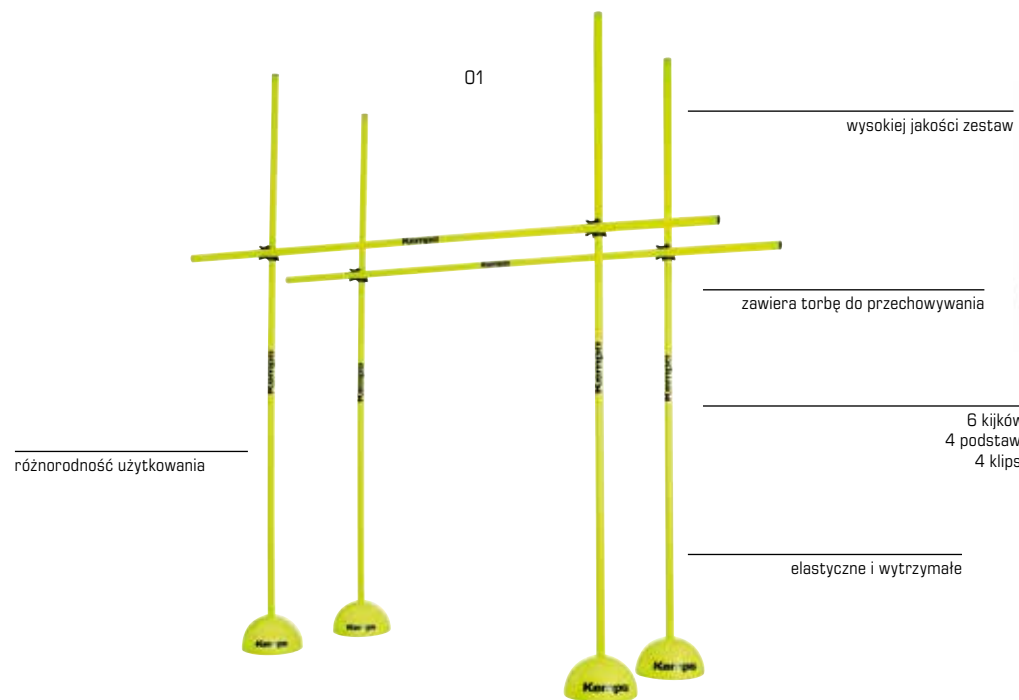

01

wysokiej jakości zestaw

zawiera torbę do przechowywania

6 kijków,
4 podstawy
4 klipsy

elastyczne i wytrzymałe

różnorodność użytkowania