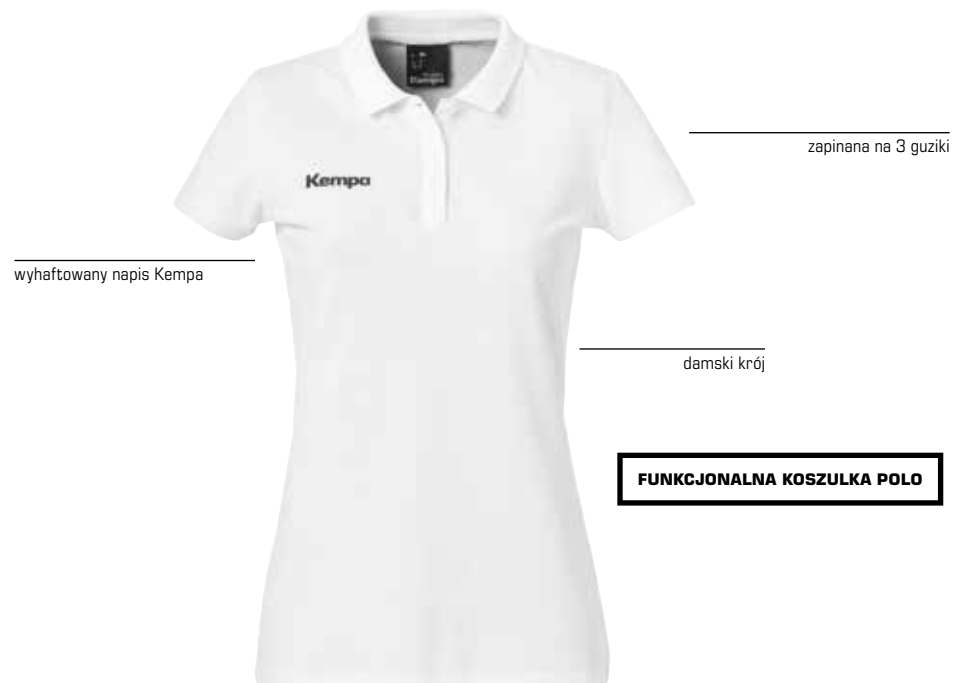

07

KOSZULKA POLO WOMEN

Art. nr 2002347

Rozmiar XS, S, M, L, XL, XXL **165,00 PLN**

Materiał 57% bawełna, 38% poliester, 5% elastan;
Piqué

01 niebieski, **02** czerwony, **06** czarny, **07** biały,
09 ciemny niebieski