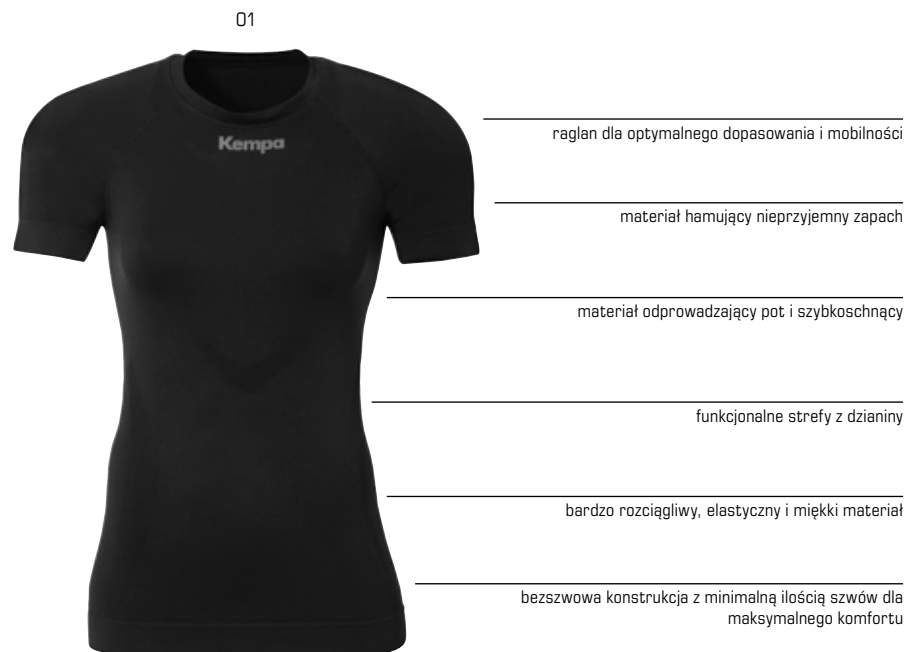

NOWOŚĆ

KOSZULKA PERFORMANCE PRO WOMEN

Art. Nr 2005137

Rozmiar XS, S, M, L, XL **215,00 PLN**

Materiał 95% poliamid (66% z recyklingu), 5% elastan

01 czarny, **16** biały