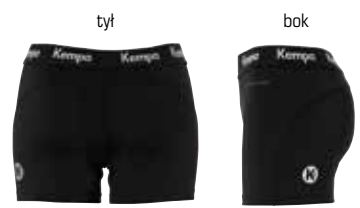

01

elastyczna gumka w pasie z napisami Kempa

obcisłe i bardzo elastyczne

damski krój

odblaskowy nadruk Kempa i logo K

baza dry tech

wstawki z gęstej siateczki z tyłu

plaskie szwy

wewnętrzne kieszonki

ODPOWIEDNIE RÓWNIEŻ DO GRY W SIATKÓWKĘ I GIMNASTYKI

tył

bok

SPODENKI PERFORMANCE TIGHT WOMEN

Art. nr 2003642

Rozmiar XS, S, M, L, XL, XXL

165,00 PLN

Materiał 80% nylon, 20% elastan

01 czarny