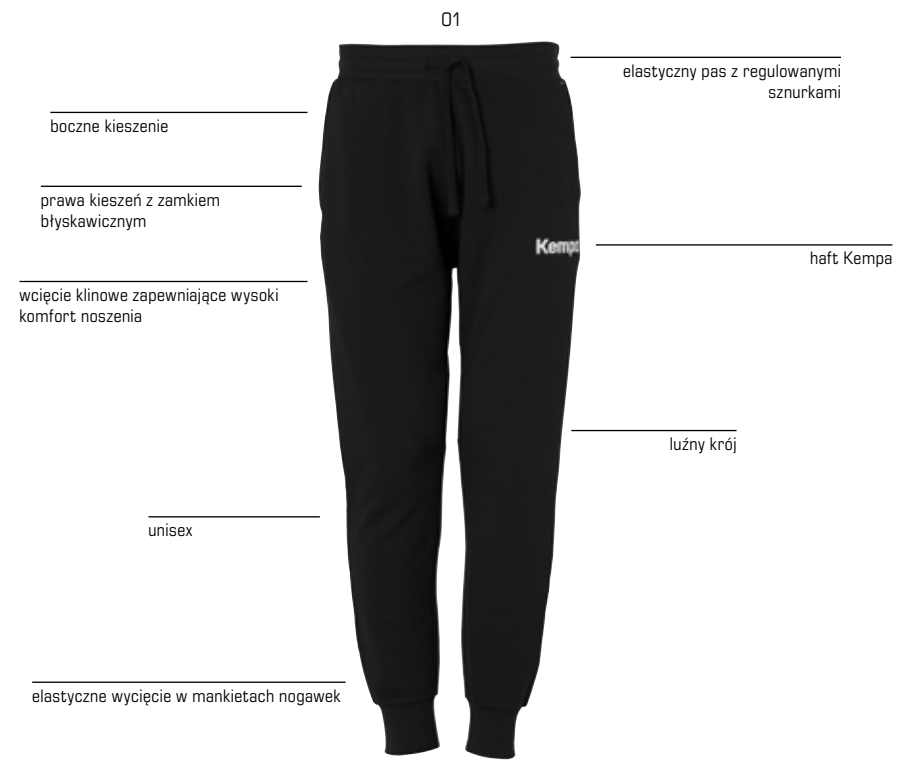

SPODNIE DRESOWE MODERN

Art. Nr 2003671

Rozmiar 116, 128, 140, 152, 164
S, M, L, XL, XXL, XXXL **265,00 PLN**
285,00 PLN

Materiał **01** 60% bawełna, 40% poliester (z recyklingu)
02 85% bawełna (organiczna), 15% wiskoza

01 czarny, **02** ciemny szary melanz