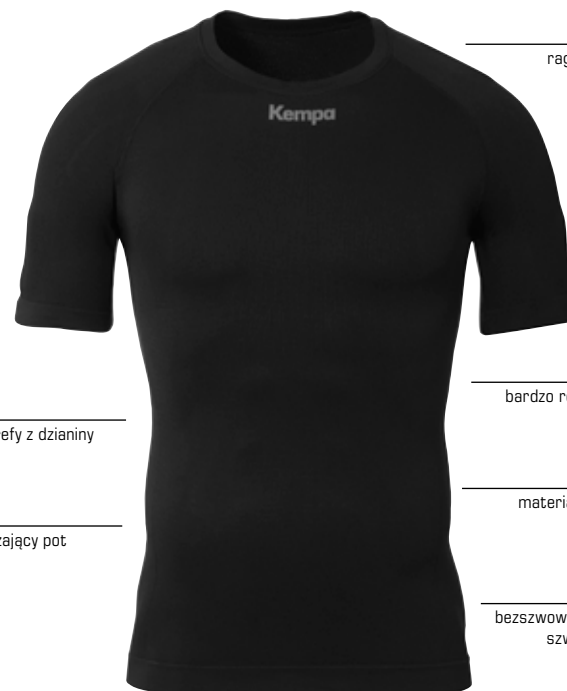

Luis Foege

funkcjonalne strefy z dzianiny

materiał odprowadzający pot
i szybko schnący

funkcjonalne strefy z dzianiny

klin zapewniający wysoki komfort

materiał hamujący nieprzyjemny
zapach

01

raglan dla optymalnego dopasowania
i mobilności