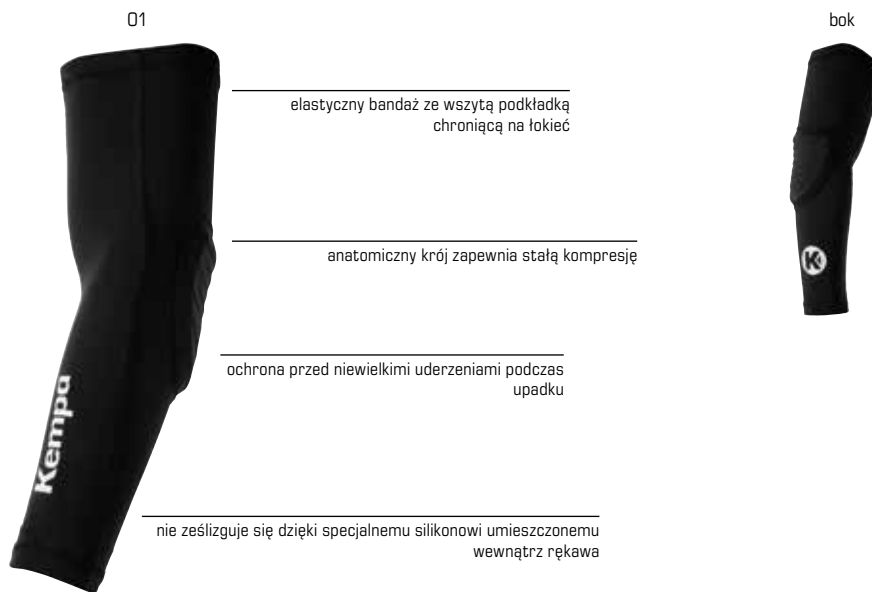

elastyczny bandaż ze wszytą podkładką chroniącą na łokieć

anatomiczny krój zapewnia stałą kompresję

ochrona przed niewielkimi uderzeniami podczas upadku

nie ześlizguje się dzięki specjalnemu silikonowi umieszczonemu wewnątrz rękawa

RĘKAW

Art. nr 2006513

Rozmiar XS/S, M/L, XL/XXL **115,00 PLN/szt.**

Obwód XS/S: 22cm – 26cm
M/L: 26cm – 29cm
XL/XXL: 29cm – 33cm

Materiał 75% nylon, 25% EVA

01 czarny/biały