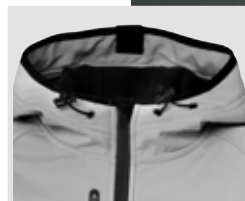

05

kaptur z regulowanym sznurkiem

kieszeń z suwakiem na kołnierzu

raglanowe rękawy

etykieta z miejscem na imię
po wewnętrznej stronie
kołnierza

wodoodporność 3.000 mm

wodoodporna membrana TPU

damski krój

kieszenie na piersi i po bokach z
wodoodpornym odblaskowym zamkiem
błyskawicznym

elastyczne i odblaskowe nadruki
Kempa oraz K-label

regulowane zapięcie na rzep na
mankietach rękawów

dół z regulowanym sznurkiem