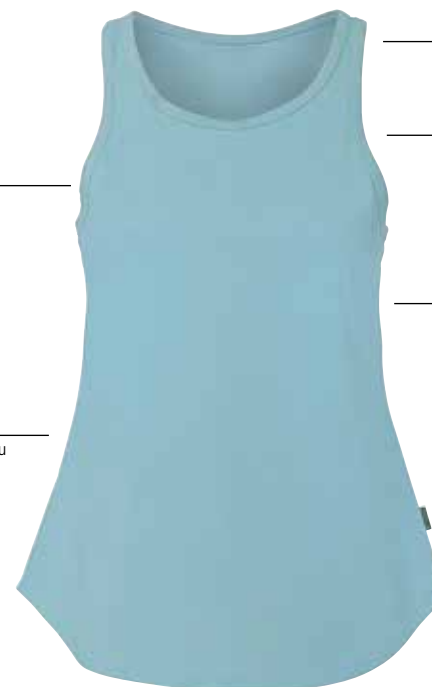

Marloes Hoitzing

nadrukowane logo

szybkoschnący materiał w dotyku
przypominający bawełnę

55

płaskie szwy zapewniają uczucie komfortu na skórze.

pierścieniowy tył

szew boczny przesunięty do tyłu

tył